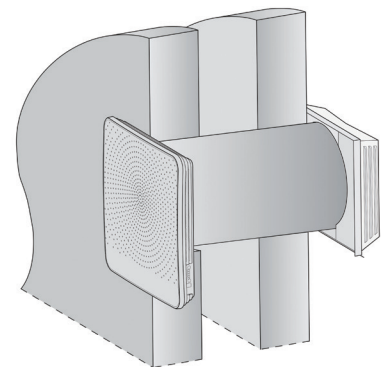

TÜÜP	CWL-D-70
Õhu vooluhulk ventilaatori kiirustel 1/2/3/4/5 m³/h	15/25/40/55/70
Puurava suurus Ø	260 mm (3° kaldega väljapoole)
Seina paksusele (koos tarvikutega)	500–600 (300–500) mm
Saksa ehitustehnika instituudi sertifikaat ja passiivmaja sertifikaat taotlemisel	
Filtriklass	2 x G4 (heitõhk) ja 1 x G4 (sisepuhkeõhk), lisavarustusena F7
Vastab standardile EN 13141-8 (2015)	
Elektriühendus	230 V / 50 Hz
Elektriline eelküttekalorifeer (275 W)	standardvarustuses
Energiaõhususe klass	A

Wolf pakub teie vajadustele sobivat kompleksset ventilatsioonisüsteemi. Teid nõustab meeleldi pädev Wolfi spetsialist.

Wolf GmbH, Industriestr.1, D-84048 Mainburg,
Tel: 08751/74-0, faks: 08751/74-1600, wolf-heiztechnik.de

Teie Wolfi partnerettevõtte: www.airwave.ee

Paigaldus otse välisseina. Näiteks vannitoa renoveerimisel niiskuse optimaalseks ärajuhtimiseks.

Toote nr: 4801024
5-16